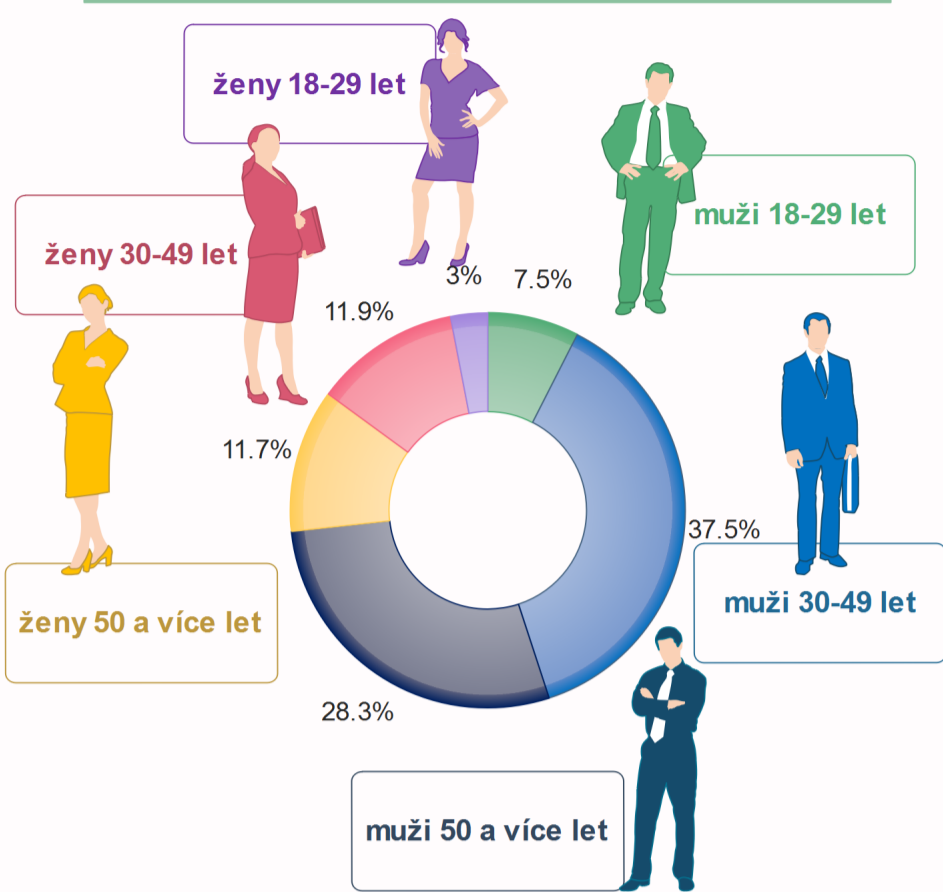

# Volby do Poslanecké sněmovny Parlamentu ČR 2017

## Plzeňský volební kraj

### Kandidáti rozdělení podle pohlaví a věku