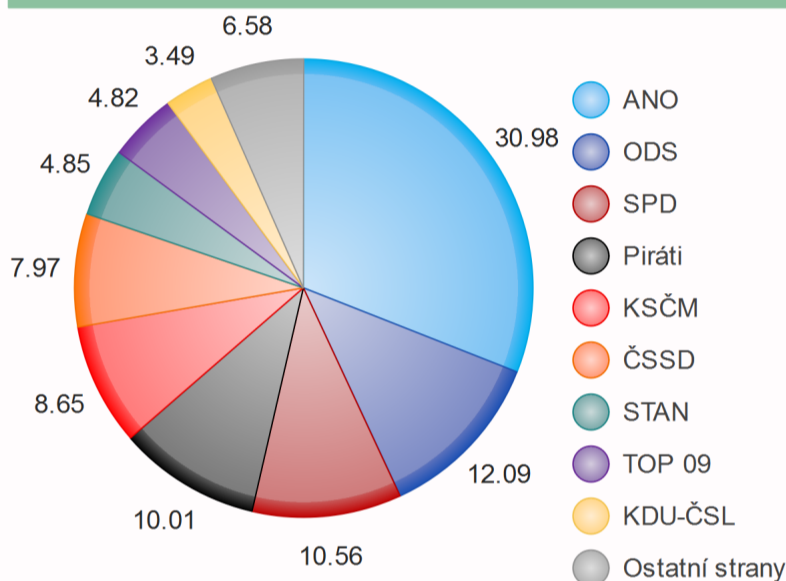

Výsledky voleb

Počet hlasů v %