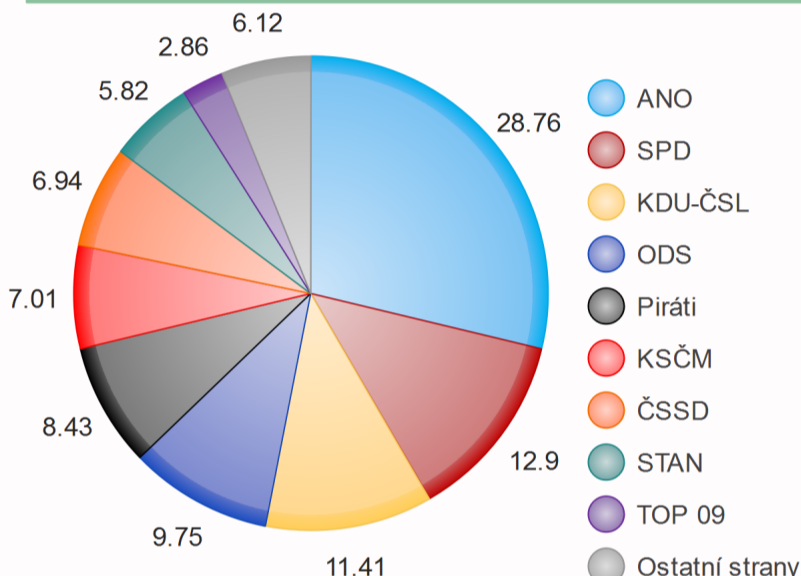

Výsledky voleb

Počet hlasů v %