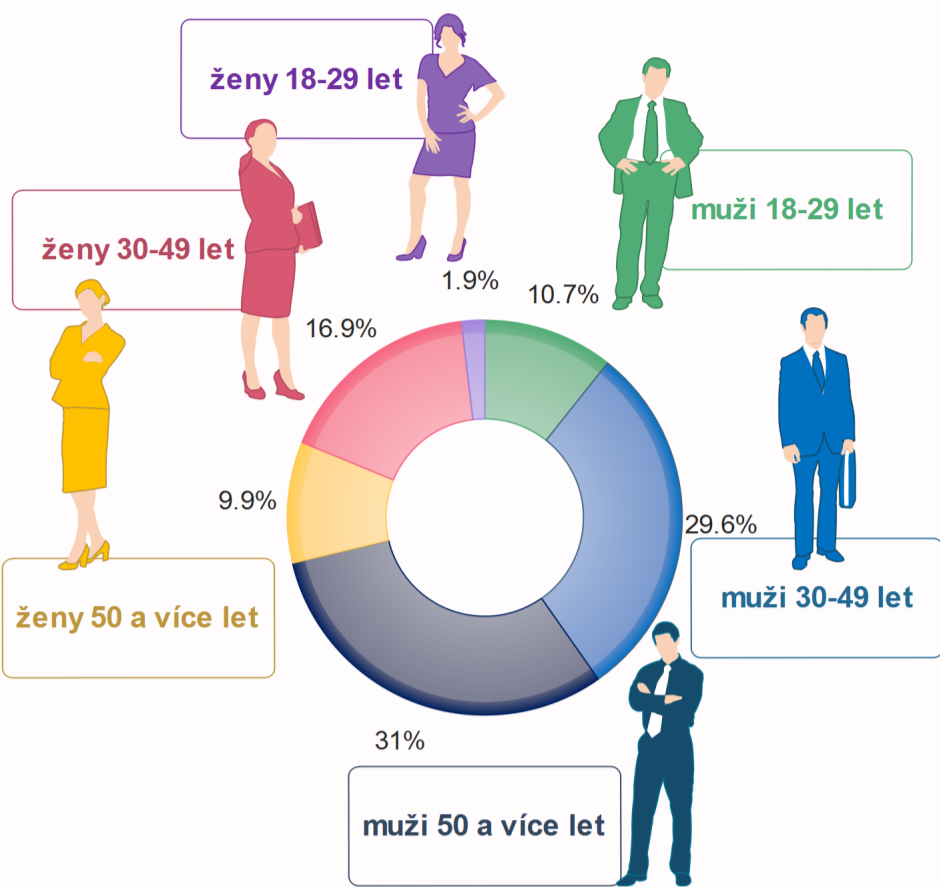

# Volby do Poslanecké sněmovny Parlamentu ČR 2017

## Jihočeský volební kraj

### Kandidáti rozdělení podle pohlaví a věku