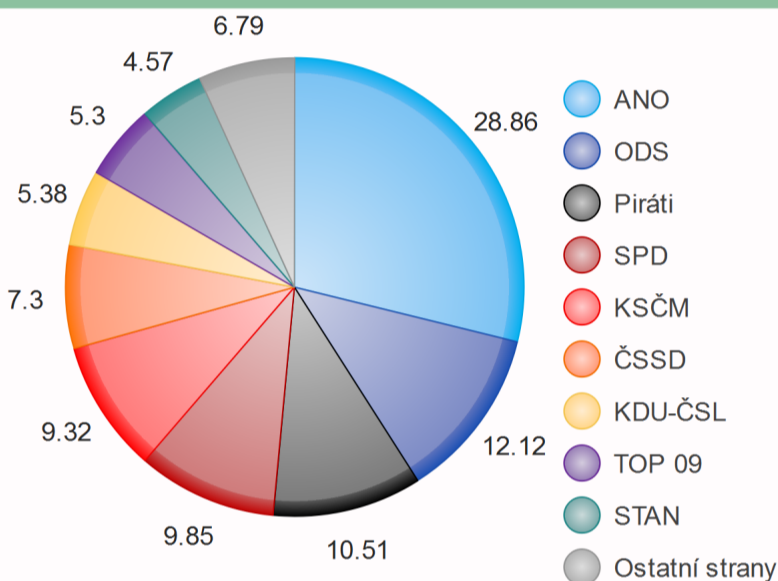

Výsledky voleb

Počet hlasů v %