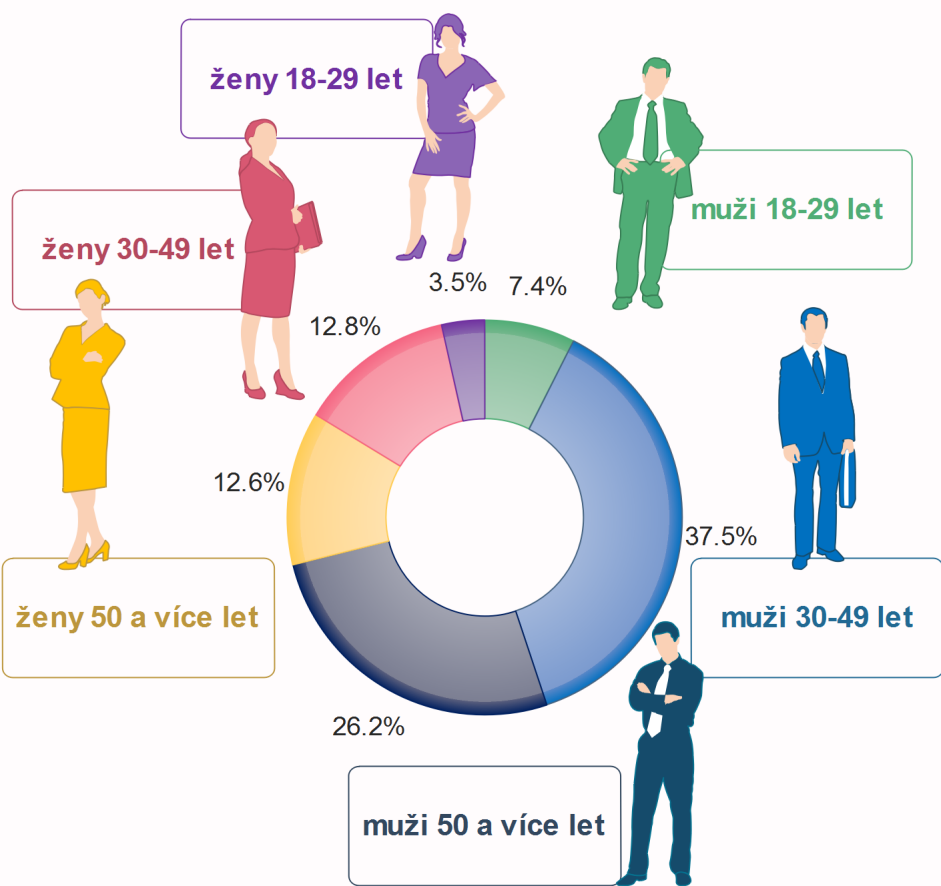

Volby do Poslanecké sněmovny Parlamentu ČR 2017

Moravskoslezský volební kraj

Kandidáti rozdělení podle pohlaví a věku

Výsledky voleb

Počet hlasů v %

Počet mandátů: 22

ANO 2011	10 mandátů
SPD	3 mandáty
ČSSD	2 mandáty
KSČM	2 mandáty
Piráti	2 mandáty
ODS	2 mandáty
KDU-ČSL	1 mandát

Počet mandátů v %