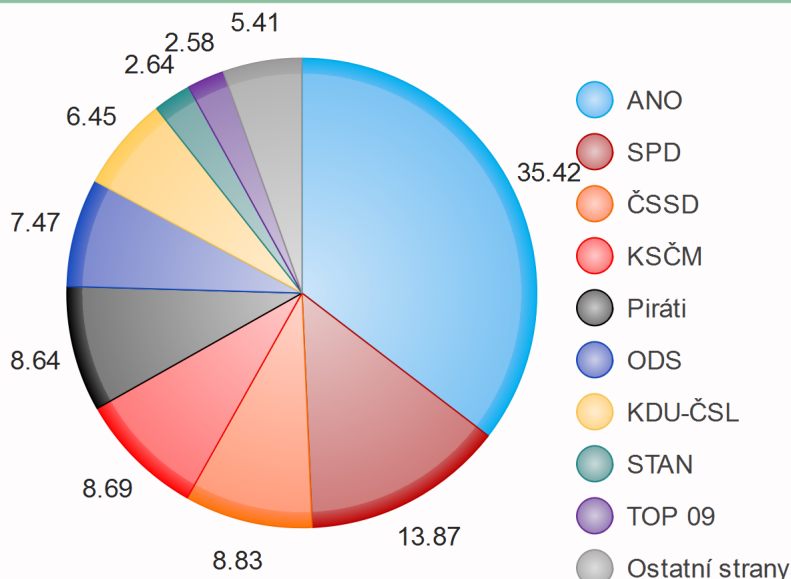

Volby do Poslanecké sněmovny Parlamentu ČR 2017

Moravskoslezský volební kraj

Kandidáti rozdělení podle pohlaví a věku

Výsledky voleb

Počet hlasů v %

Počet mandátů: 22

ANO 2011	10 mandátů
SPD	3 mandáty
ČSSD	2 mandáty
KSČM	2 mandáty
Piráti	2 mandáty
ODS	2 mandáty
KDU-ČSL	1 mandát

Počet mandátů v %