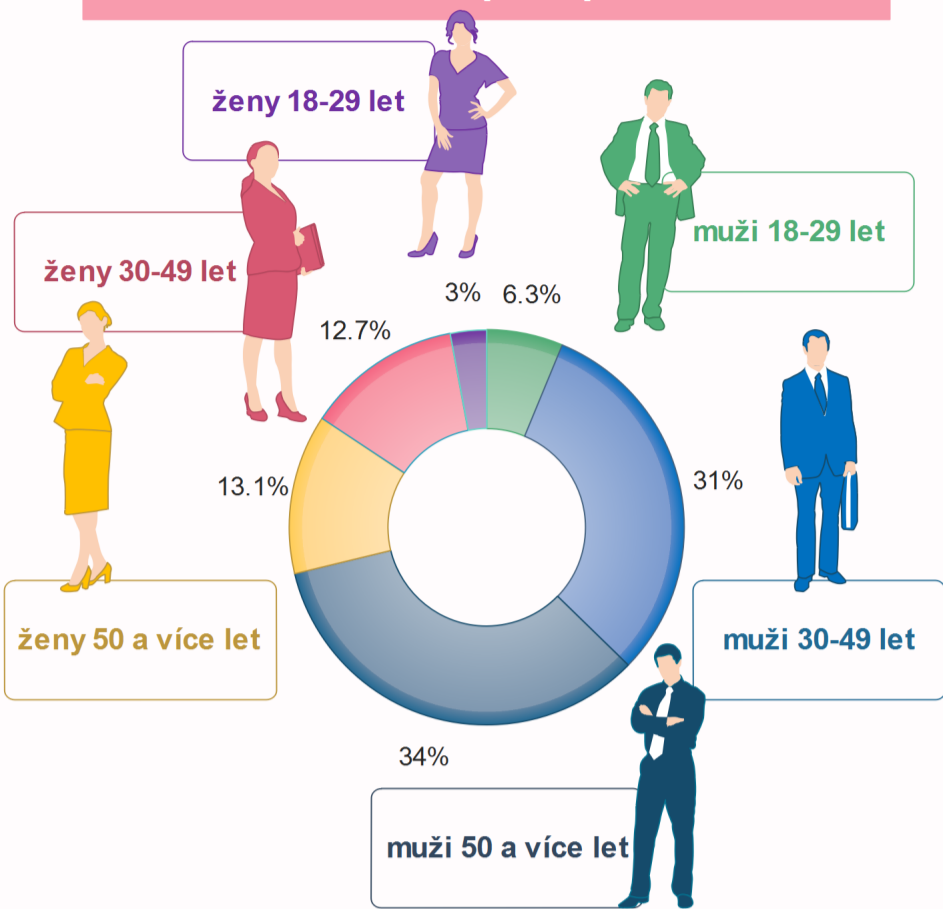

Zlínský kraj

Krajské volby

2016

Kandidáti rozdělení podle pohlaví a věku

Výsledky voleb

Počet hlasů v %

Počet mandátů

45

KDU-ČSL 12 mandátů

ANO 2011 8 mandátů

ČSSD 6 mandátů

Starostové a nezávislí 6 mandátů

KSČM 4 mandáty

Svobodní a Soukromníci 4 mandáty

ODS 3 mandáty

Koalice SPD TO a SPO 2 mandáty

Počet mandátů v %