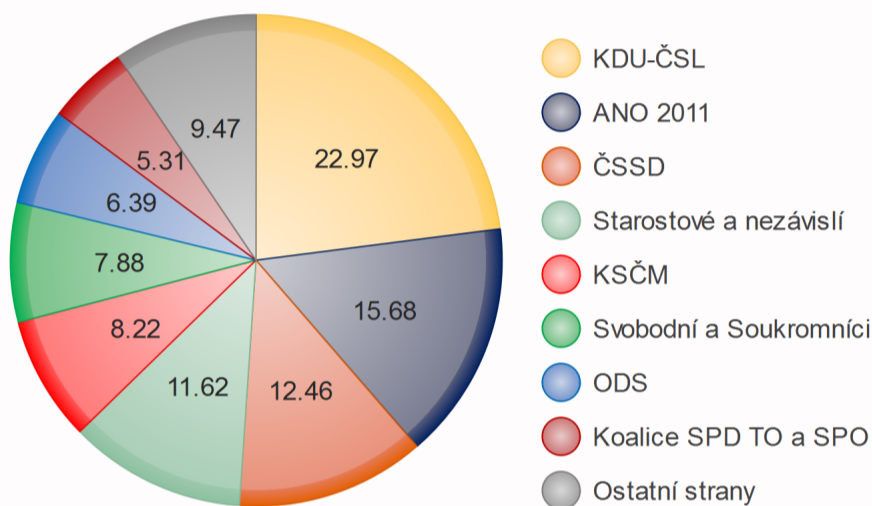

Zlínský kraj

Krajské volby

2016

Kandidáti rozdělení podle pohlaví a věku

Výsledky voleb

Počet hlasů v %

Počet mandátů

45

KDU-ČSL 12 mandátů

ANO 2011 8 mandátů

ČSSD 6 mandátů

Starostové a nezávislí 6 mandátů

KSČM 4 mandáty

Svobodní a Soukromníci 4 mandáty

ODS 3 mandáty

Koalice SPD TO a SPO 2 mandáty