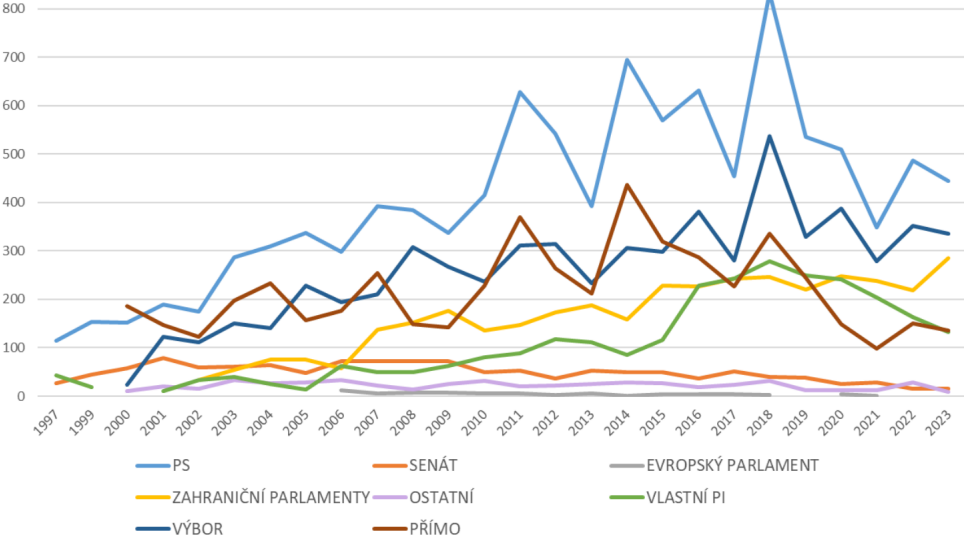

PARLAMENTNÍ INSTITUT STATISTIKA ZADÁNÍ (2023)

Srovnávací a analytický materiál pro členy Parlamentu ČR
Zpracoval: Parlamentní institut
Autor: Soňa Šteigerová

Vývoj celkového počtu zadání zpracovávaných PI v letech 1997-2023

Procentuální podíl výstupů PI v roce 2023

Vývoj rozvržení činnosti PI dle zadavatele v letech 1997-2023

Podíly zadavatelů dotazů PI v roce 2023

Podíl politických stran na zadávání dotazů PI v roce 2023

Zadavatelé dotazů PI dle klubů v roce 2023