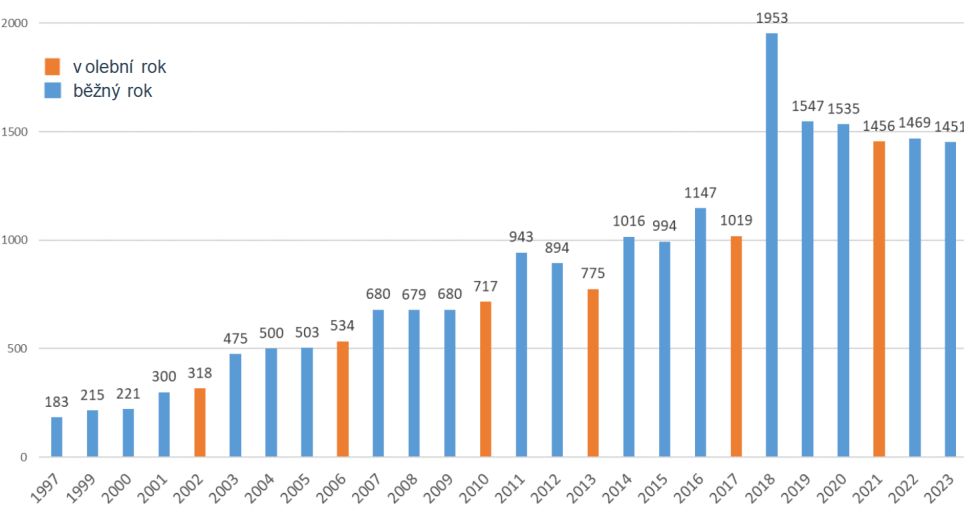

PARLAMENTNÍ INSTITUT STATISTIKA ZADÁNÍ (2023)

Srovnávací a analytický materiál pro členy Parlamentu ČR
Zpracoval: Parlamentní institut
Autor: Soňa Šteigerová

Vývoj celkového počtu zadání zpracovávaných PI v letech 1997-2023

Procentuální podíl výstupů PI v roce 2023

Vývoj rozvržení činnosti PI dle zadavatele v letech 1997-2023

Podíly zadavatelů dotazů PI v roce 2023

Podíl politických stran na zadávání dotazů PI v roce 2023

Zadavatelé dotazů PI dle klubů v roce 2023