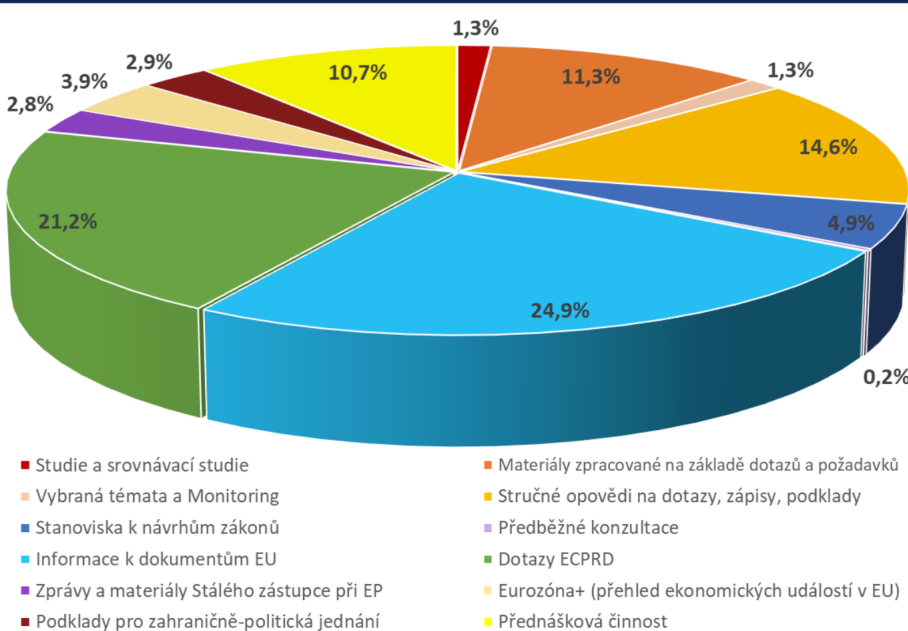

PARLAMENTNÍ INSTITUT STATISTIKA ZADÁNÍ (2023)

Srovnávací a analytický materiál pro členy Parlamentu ČR
Zpracoval: Parlamentní institut
Autor: Soňa Šteigerová

Vývoj celkového počtu zadání zpracovávaných PI v letech 1997-2023

Procentuální podíl výstupů PI v roce 2023

Vývoj rozvržení činnosti PI dle zadavatele v letech 1997-2023

Podíly zadavatelů dotazů PI v roce 2023

Podíl politických stran na zadávání dotazů PI v roce 2023

Zadavatelé dotazů PI dle klubů v roce 2023