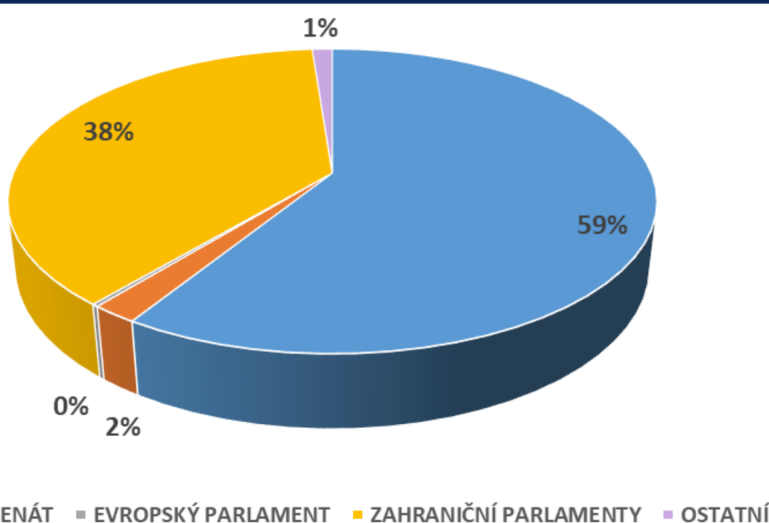

PARLAMENTNÍ INSTITUT STATISTIKA ZADÁNÍ (2023)

Srovnávací a analytický materiál pro členy Parlamentu ČR
Zpracoval: Parlamentní institut
Autor: Soňa Šteigerová

Vývoj celkového počtu zadání zpracovávaných PI v letech 1997-2023

Procentuální podíl výstupů PI v roce 2023

Vývoj rozvržení činnosti PI dle zadavatele v letech 1997-2023

Podíly zadavatelů dotazů PI v roce 2023

Podíl politických stran na zadávání dotazů PI v roce 2023

Zadavatelé dotazů PI dle klubů v roce 2023